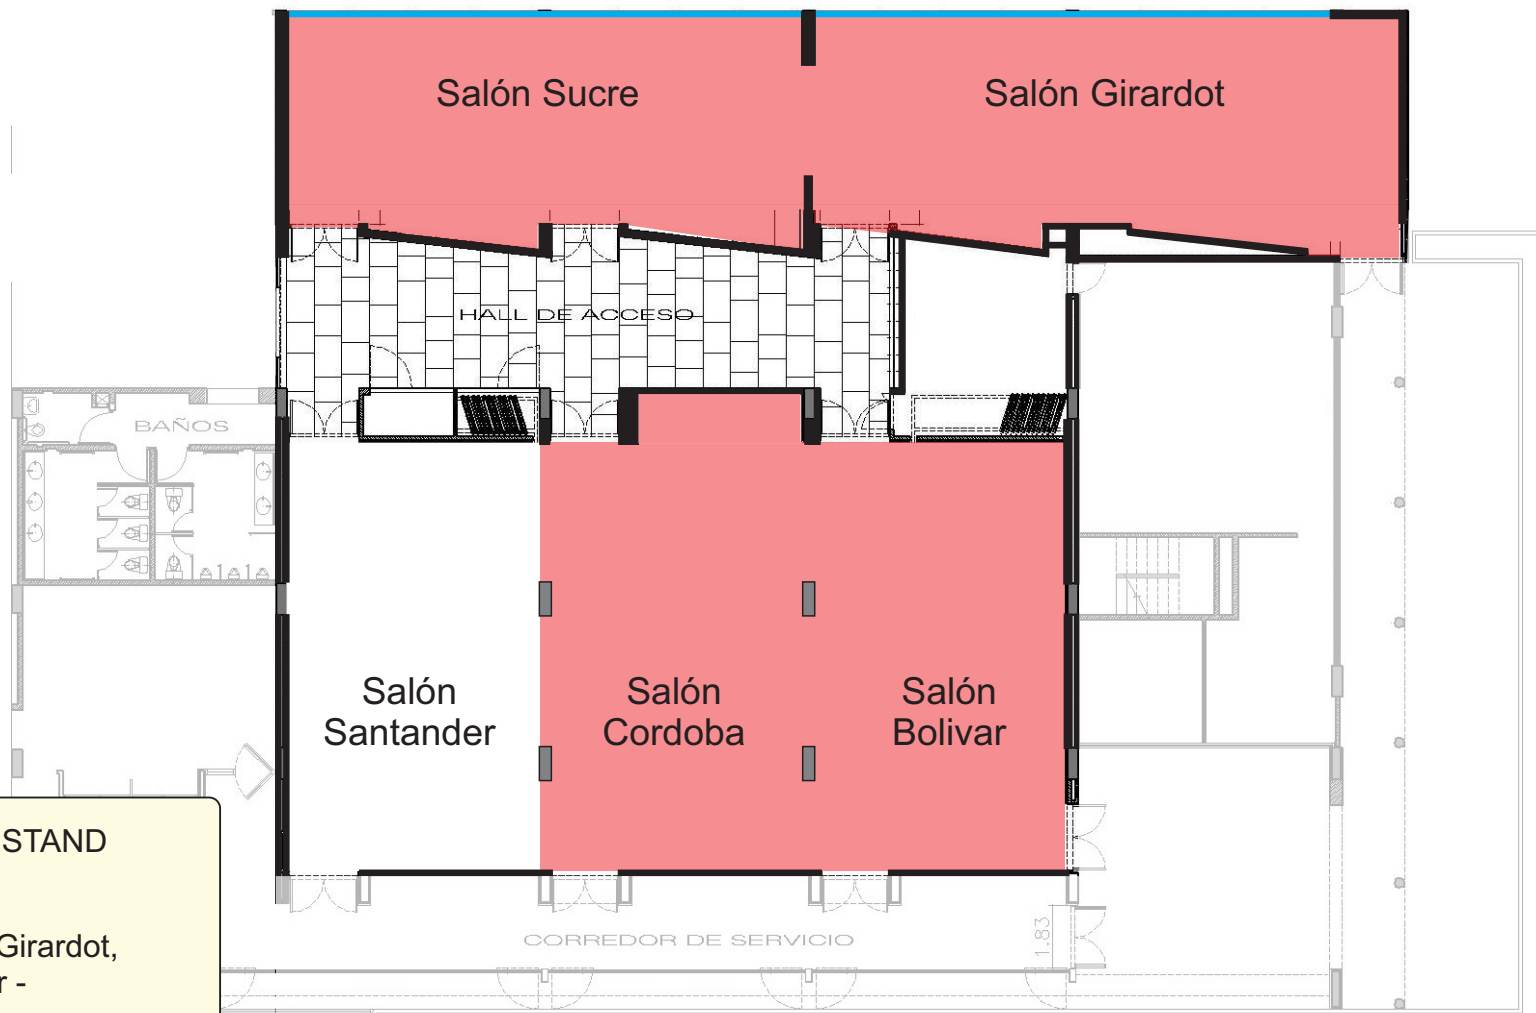

TIPOLOGÍA

- Salón Santa Fé - Secretaria del Congreso
- Salón Palmas - VIP Conferencistas
- Salón farallones, Salón Ingruma, Salón Capiro - Posters
- Salón Antioquia 1 y 2 - Conferencias
- Carpa - Muestra Comercial

TIPOLOGÍA DE STAND

- A: 2X2
- B: 3X2
- C: 4X2
- D: 6X2
- División con cinta Muestra Comercial
- PANELERIA (2mts de altura) Muestra Poster
- Paneleria para poster cantidad: 48 Paneles es zic zac

14/02/2014

TIPOLOGÍA DE STAND

Salones Sucre, Girardot,
 Córdoba, Bolívar -
 Conferencias

14/02/2014

TIPOLOGÍA DE STAND

 Salones Medellín - Conferencias

14/02/2014